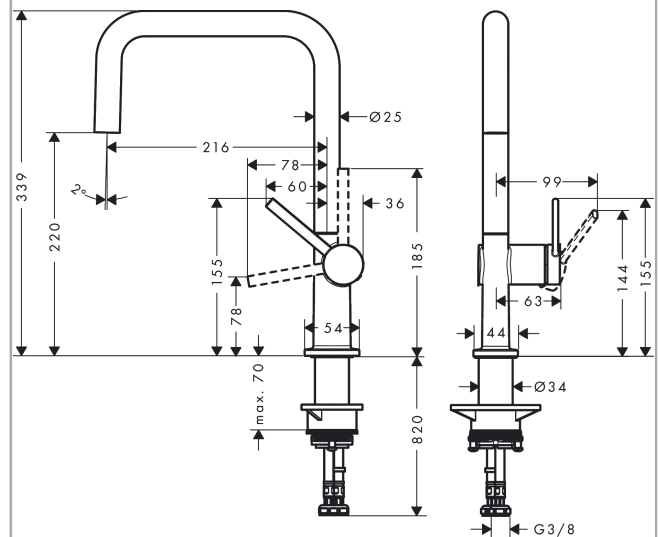

Talis M54
Einhebel-Küchenmischer U 220, 1jet
 Oberflächen: **Chrom** Artikelnummer: **72806000**

Beschreibung

Merkmale

- ComfortZone 220
- Schwenkbereich einstellbar in 4 Stufen auf 60°, 110°, 150° oder 360°
- Laminarstrahl
- maximale Durchflussmenge bei 3 bar: 9 l/min
- Keramikmischsystem
- für Durchlauferhitzer geeignet
- DVGW NW-6506DL0136
- P-IX 29739/IO

Technologie

Designpreise

Produktabbildung

Maßzeichnung

Durchflussdiagramm