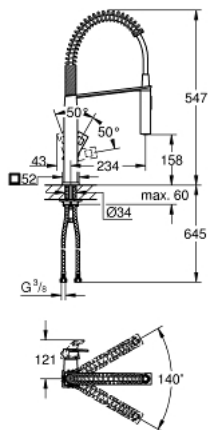

31 395 000 EUROCUBE EINHAND-SPÜLTISCHBATTERIE, DN 15

PRODUKTBESCHREIBUNG

- Einlochmontage
- GROHE StarLight Oberfläche
- GROHE SilkMove 28 mm Keramikkartusche
- **herausziehbare SpeedClean Profibrause**
- Umstellung: Mousseur/SpeedClean Brausestrahl
- automatische Rückstellung auf Laminarstrahl
- Metallbrause
- schwenkbarer Auslauf
- Schwenkbereich 140°
- Eigensicher gegen Rückfließen
- flexible Anschlusschläuche
- Schnell-Montage-System
- automatische Rückstellung auf Mousseur

31 395 000 EUROCUBE EINHAND-SPÜLTISCHBATTERIE, DN 15

ERSATZTEILE

- 1: Hebel (Bestell-Nr. 46788000)
- 2: Kappe (Bestell-Nr. 46581000)
- 3: Befestigungsring (Bestell-Nr. 07419000)
- 4: Kartusche (Bestell-Nr. 46580000)
- 5: Spülbrause (Bestell-Nr. 46924000)
- 6: Brauseschlauch (Bestell-Nr. 46871000)
- 7: Feder (Bestell-Nr. 46873SD0)
- 8: Rückflussverhinderer (Bestell-Nr. 08567000)
- 9: Gegenverschraubung (Bestell-Nr. 46671000)
- 10: Montageschlüssel (Bestell-Nr. 19017000)*