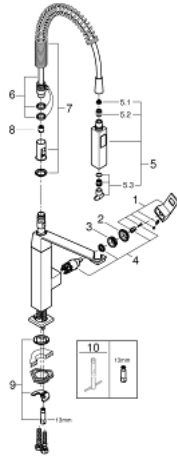

31 395 000 EUROCUBE EINHAND-SPÜLTISCHBATTERIE, DN 15

PRODUKTBESCHREIBUNG

- Einlochmontage
- GROHE StarLight Oberfläche
- GROHE SilkMove 28 mm Keramikkartusche
- **herausziehbare SpeedClean Profibrause**
- Umstellung: Mousseur/SpeedClean Brausestrahl
- automatische Rückstellung auf Laminarstrahl
- Metallbrause
- schwenkbarer Auslauf
- Schwenkbereich 140°
- Eigensicher gegen Rückfließen
- flexible Anschlusschläuche
- Schnell-Montage-System
- automatische Rückstellung auf Mousseur

31 395 000 EUROCUBE EINHAND-SPÜLTISCHBATTERIE, DN 15

ERSATZTEILE

- 1: Hebel (Bestell-Nr. 46788000)
- 2: Kappe (Bestell-Nr. 46581000)
- 3: Befestigungsring (Bestell-Nr. 07419000)
- 4: Kartusche (Bestell-Nr. 46580000)
- 5: Spülbrause (Bestell-Nr. 46924000)
- 6: Brauseschlauch (Bestell-Nr. 46871000)
- 7: Feder (Bestell-Nr. 46873SD0)
- 8: Rückflussverhinderer (Bestell-Nr. 08567000)
- 9: Gegenverschraubung (Bestell-Nr. 46671000)
- 10: Montageschlüssel (Bestell-Nr. 19017000)*