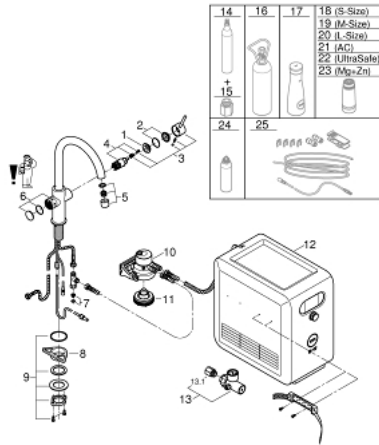

Pure Freude
an Wasser

31 323 002 GROHE BLUE PROFESSIONAL C-AUSLAUF SET

PRODUKTBESCHREIBUNG (2/2)

- Passende Filter:- Filter S-Size, Kapazität 600 Liter bei 20° dKH (40 404 001)- Filter M-Size, Kapazität 1500 Liter bei 20° dKH (40 430 001)- Filter L-Size, Kapazität 2500 Liter bei 20° dKH (40 412 001)- Aktivkohlefilter, Kapazität 3000 Liter (40 547 001)- Magnesium+ Zink Filter, Kapazität 400 Liter bei 17° dGH (40 691 002)

31 323 002 GROHE BLUE PROFESSIONAL C-AUSLAUF SET

ERSATZTEILE, September 2021 – jetzt

- 1: Befestigungsring (Bestell-Nr. 07419000)
- 2: Kappe (Bestell-Nr. 46581000)
- 3: Hebel (Bestell-Nr. 46957000)
- 4: Kartusche (Bestell-Nr. 46580000)
- 5: Mousseur (Bestell-Nr. 48343000)
- 6: Bedieneinheit (Bestell-Nr. 46958000)
- 7: Sieb (Bestell-Nr. 47576000)
- 8: Stabilisierungsplatte (Bestell-Nr. 05334000)
- 9: Schaftbefestigung (Bestell-Nr. 48384000)
- 10: Filterkopf (Bestell-Nr. 64508001)
- 11: Adapter für Reinigungskartusche (Bestell-Nr. 40694000)
- 12: Kühler und Karbonisierer (Bestell-Nr. 40554002)
- 13: Druckanzeiger (Bestell-Nr. 46717000)
- 13.1: Adapter auf 425g CO₂ Flasche für Grohe Blue Professional (Bestell-Nr. 40962000)
- 14: Starterset 425 g CO₂ Flaschen (4 Stück) (Bestell-Nr. 40422000)*
- 15: Adapter auf 425g CO₂ Flasche für Grohe Blue Professional (Bestell-Nr. 40962000)*
- 16: Starterset 2 kg CO₂ Flasche (Bestell-Nr. 40423000)*
- 17: Glaskaraffe mit Deckelset (Bestell-Nr. 40405001)*
- 18: Filter S-Size (Bestell-Nr. 40404001)*
- 19: Filter M-Size (Bestell-Nr. 40430001)*
- 20: Filter L-Size (Bestell-Nr. 40412001)*
- 21: Aktivkohlefilter (Bestell-Nr. 40547001)*
- 22: UltraSafe Filter (Bestell-Nr. 40575002)*
- 23: Magnesium + Zink Filter (Bestell-Nr. 40691002)*
- 24: Reinigungskartusche (Bestell-Nr. 40434001)*
- 25: Verlängerungsset (Bestell-Nr. 40843000)*