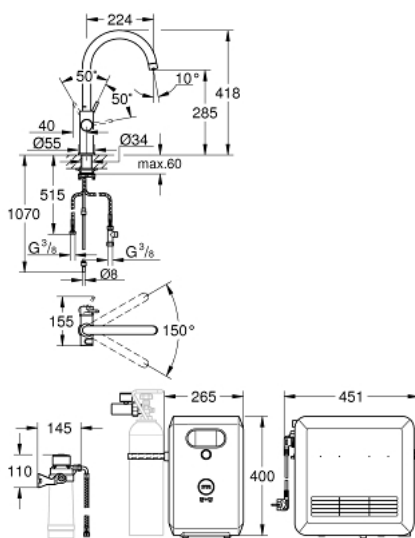

31 323 002 GROHE BLUE PROFESSIONAL C-AUSLAUF SET

PRODUKTBESCHREIBUNG (1/2)

- Farbe: chrom
- GROHE Blue Einhand-Spültischbatterie mit Filterfunktion
- Einlochmontage
- Drucktasten für 3 gefilterte und gekühlte Tafelwasserarten
- still, medium, sprudelnd
- GROHE Long-Life Oberfläche
- GROHE SilkMove 28 mm Keramikkartusche
- schwenkbarer Rohrauslauf
- Schwenkbereich 150°
- getrennte Wasserführung für gefiltertes und ungefiltertes Wasser
- flexible Anschlussschläuche
- GROHE Blue Professional Kühler
- liefert 12 Liter gekühltes, sprudelndes Wasser pro Stunde
- Farbdisplay mit Drück- und Drehregler
- 270 Watt Kühleinheit, 230V, 50Hz
- Lautstärke im Standby Betrieb 46 dB(A)
- Schutzart IP 21
- CE-Zeichen
- benötigt Ventilationsöffnungen im Boden des Küchenschanks
- Anzeige und Überwachung von Verbrauchsdaten, Filter- bzw. CO₂-Kapazität über GROHE Watersystems App
- Push Benachrichtigung bei niedriger Filter- bzw. CO₂-Kapazität
- zusätzliche Überwachung über das GROHE Blue Professional Online-Dashboard möglich
- mit Bluetooth 4.0* und WIFI Datenkommunikation
- für Apple** und Android Geräte
- Reichweite bis zu 10 m abhängig von Wand- und Bodenbelägen
- Filterkopf mit flexibler Wasserhärteeinstellung
- Der für die Inbetriebnahme notwendige GROHE Blue Filter, die 2 kg CO₂ Flasche (40 423 000) und die Reinigungskartusche (40 434 001) sind nicht im Lieferumfang enthalten und müssen separat bestellt werden

Pure Freude
an Wasser

31 323 002 GROHE BLUE PROFESSIONAL C-AUSLAUF SET

PRODUKTBESCHREIBUNG (2/2)

- Passende Filter:- Filter S-Size, Kapazität 600 Liter bei 20° dKH (40 404 001)- Filter M-Size, Kapazität 1500 Liter bei 20° dKH (40 430 001)- Filter L-Size, Kapazität 2500 Liter bei 20° dKH (40 412 001)- Aktivkohlefilter, Kapazität 3000 Liter (40 547 001)- Magnesium+ Zink Filter, Kapazität 400 Liter bei 17° dGH (40 691 002)